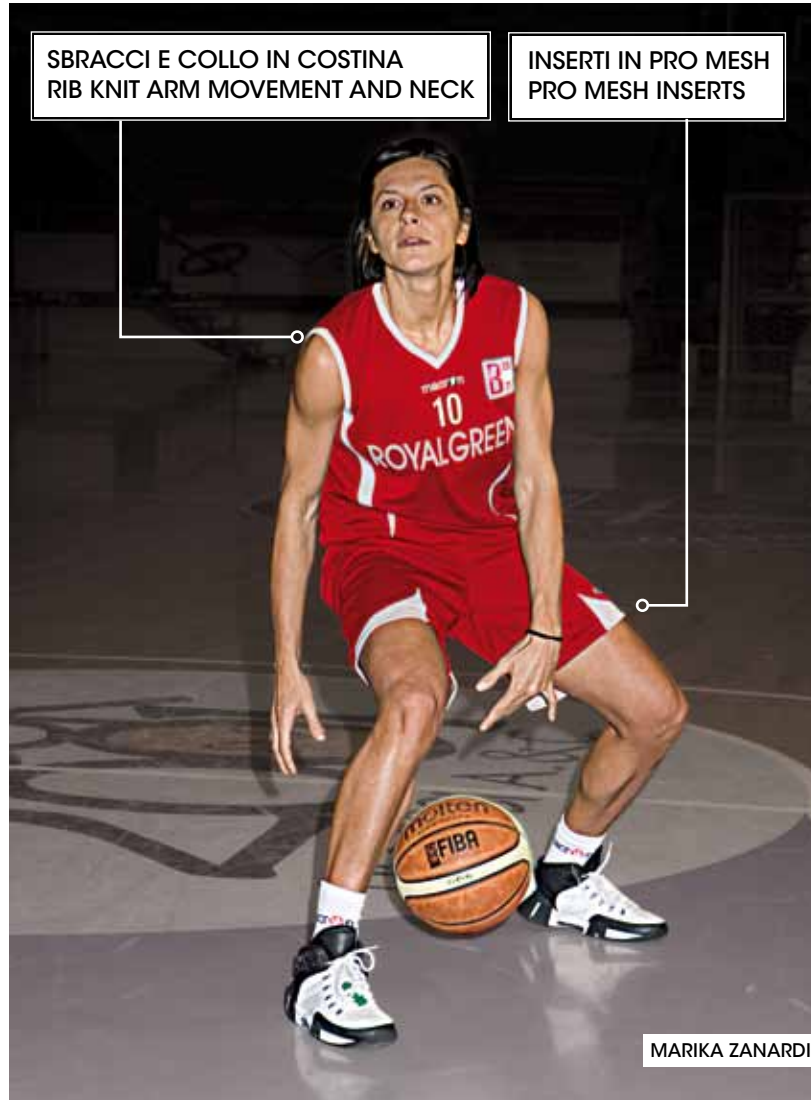

924301
BIANCO/WHITE

924303
AZZURRO/BLUE

924305
GIALLO/YELLOW

924307
NAVY

924309
NERO/BLACK

SBRACCI E COLLO IN COSTINA
RIB KNIT ARM MOVEMENT AND NECK

INSERTI IN PRO MESH
PRO MESH INSERTS

MARIKA ZANARDI